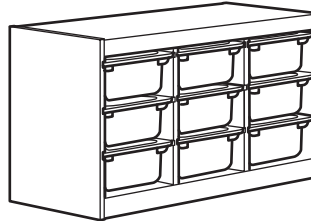

Ukuran keseluruhan: 94×44×53 cm
Kombinasi ini Rp1.745.000 (192.408.68)

Unit yang diperlukan:

TROFAST rangka, 99×44×53 cm, kayu pinus diwarnai putih terang	303.688.36	1 unit
TROFAST kotak penyimpanan, 42×30×10 cm, hijau	201.416.69	9 unit