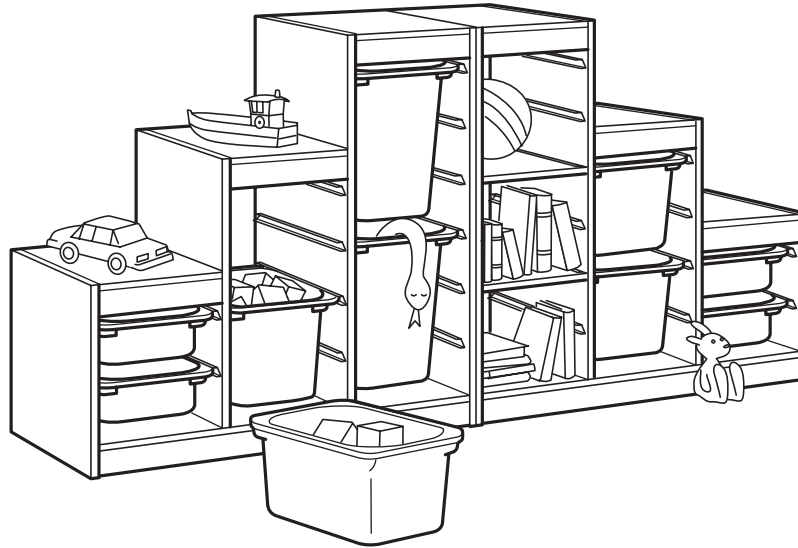

PANDUAN PEMBELIAN

TROFAST

Seri penyimpanan

DESAIN

Mia Gammelgaard/Studio
Copenhagen

BAHAN

Rangka dan rak TROFAST tersedia dalam bahan kayu pinus sopenutup, foil putih dan foil hitam. Kotak penyimpanan, penutup dan rel pemandu terbuat dari plastik.

PERAWATAN

Anda mudah membersihkan rangka, kotak dan rak TROFAST dengan lap yang dibasahi deterjen ringan, lalu keringkan dengan lap bersih.

KESELAMATAN

Anak-anak jarang mengikuti petunjuk yang diberikan. Mereka memanjat, menaiki dan bermain dengan benda menggunakan cara yang tak terduga. Untuk mencegah perabot terjatuh, selalu gunakan alat kelengkapan keselamatan yang disediakan untuk mengencangkan semua perabot penyimpanan yang memiliki ketinggian lebih dari 60 cm ke dinding.

Penyimpanan mainan fleksibel sesuai kebutuhan

Anak memerlukan ruang untuk bermain – serta penyimpanan serbaguna untuk mainan agar mereka mudah menemukan dan merapikan kembali mainan mereka. Kami menciptakan TROFAST – seri rangka kayu fleksibel yang kokoh dan kotak plastik ringan yang dapat dilepas memudahkan anak menggeser keluar, membawa dan mengembalikan ke tempatnya semula.

Rangka TROFAST tersedia dalam beragam tampilan, bentuk dan ukuran. Dan kotak TROFAST tersedia dalam beragam warna dan ukuran untuk menyimpan dan mengatur semua jenis mainan, mulai dari balok mainan besar hingga boneka kain. Bahkan terdapat rak yang muat dalam rangka, sehingga Anda dapat membuat penyimpanan terbuka untuk buku dan pajangan.

Produk-produk yang tertera di sini mungkin saja tidak semuanya tersedia di toko. Silakan hubungi staff kami atau kunjungi www.IKEA.co.id untuk informasi lebih lanjut. Untuk informasi produk yang rinci, tersedia di label harga atau website. Semua unit memerlukan perakitan. IKEA Indonesia berhak untuk melakukan penyesuaian harga, mengoreksi kesalahan harga atau salah cetak sesuai dengan perubahan-perubahan yang berada di luar wewenang kami. IKEA Indonesia akan memastikan bahwa semua informasi yang tertera adalah benar saat dicetak.