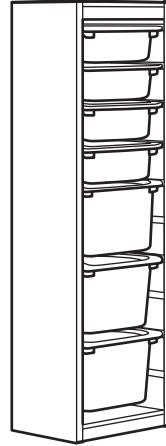

# KOMBINASI

Ukuran keseluruhan: 46×30×145 cm  
**Kombinasi ini Rp895.000** (392.224.15)

**Unit yang diperlukan:**

TROFAST rangka, 46×30×145 cm, putih	603.514.29	1 unit
TROFAST kotak penyimpanan, 42×30×23 cm, Hitam	902.525.74	5 unit