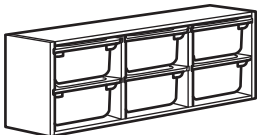

Ukuran keseluruhan: 93×21×30 cm
Kombinasi ini Rp875.000 (091.023.15)

Unit yang diperlukan:

TROFAST penyimpanan dinding, 93×21×30 cm, kayu pinus diwarnai putih terang	003.087.02	1 unit
TROFAST kotak penyimpanan, 20×30×10 cm, putih	601.693.12	6 unit