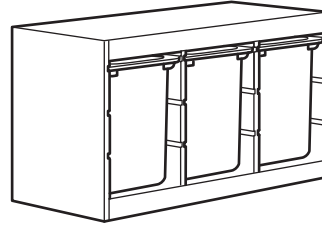

Ukuran keseluruhan: 99×44×53 cm
Kombinasi ini Rp1.505.000 (392.408.72)

Unit yang diperlukan:

TROFAST rangka, 94×44×53 cm, kayu pinus diwarnai putih terang	303.688.36	1 unit
TROFAST kotak penyimpanan, 42×30×36 cm, putih	501.362.04	3 unit