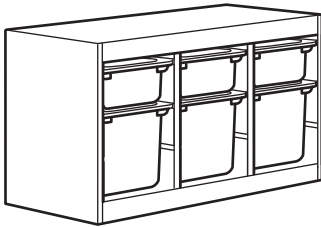

Ukuran keseluruhan: 94×44×56 cm
Kombinasi ini Rp1.025.000 (492.224.10)

Unit yang diperlukan:

TROFAST rangka, 94×44×56 cm, putih	603.514.34	1 unit
TROFAST kotak penyimpanan, 42×30×10 cm, putih	001.416.70	3 unit
TROFAST kotak penyimpanan, 42×30×23 cm, Merah muda	601.416.72	3 unit