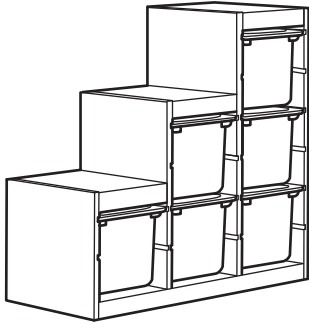

KOMBINASI

Ukuran keseluruhan: 94×44×91 cm
Kombinasi ini Rp1.855.000 (892.409.02)

Unit yang diperlukan:

TROFAST rangka, 94×44×91 cm, kayu pinus diwarnai putih terang	503.688.35	1 unit
TROFAST kotak penyimpanan, 42×30×23 cm, putih	401.416.73	6 unit