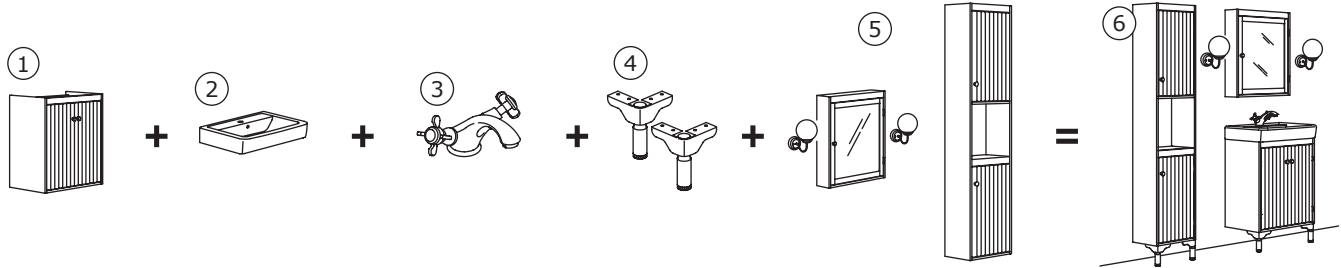

CARA MEMILIH

1. Mulailah merencanakan kamar mandi Anda dengan memikirkan ruang dinding yang Anda miliki untuk kabinet meja wastafel dan wastafel, karena semua aktivitas di kamar mandi berpusat di sini. Seri SILVERÅN terdiri dari meja wastafel dengan ukuran dan kapasitas penyimpanan yang berbeda.

Setelah memutuskan ukuran lemari wastafel, Anda dapat memilih lapisan antara putih dan cokelat muda. Lapisan cokelat muda tidak tersedia di semua fungsi dan ukuran, lihat informasi lebih rinci di halaman 3 dan 4.

2. Wastafel IKEA tersedia dalam berbagai ukuran dan bahan. Wastafel yang cocok untuk SILVERÅN terbuat dari keramik.

Wastafel keramik memiliki lapisan kaca yang mudah dibersihkan sehingga tahan terhadap goresan dan tahan lama.

Semua wastafel hadir dengan penyumbat air dan penyaring, kecuali TÄLLEVIKEN and TYNGEN tanpa penyaring air. Penyumbat airnya fleksibel dan dapat disambungkan ke mesin cuci dan mesin pencuci piring.

3. Anda dapat menemukan berbagai macam keran mixer wastafel di IKEA. Pilih keran Anda berdasarkan fungsi dan desain. Semua keran hadir dengan saringan, kecuali OLSKÅR. Semua keran di IKEA memiliki perangkat

hemat air yang menggunakan 50% lebih sedikit air tapi menjaga tekanan air tetap sama.

Keran GRANSKÅR, DALSKÅR dan ENSEN, VOXNAN, BROGRUND, ASPSKÅR, HAMNSKÅR memiliki fungsi khusus – aliran air dingin yang pertama membantu Anda menghemat energi. Biasanya, Anda menyalakan keran dengan mengangkat tuas lurus ke atas, yang melepaskan air dingin dan panas. Namun seringkali, air panas tidak keluar dan berhenti di pipa. Saat Anda mengangkat tuas lurus ke atas pada keran dengan fungsi awal aliran air dingin sehingga hanya air dingin yang keluar agar mengurangi limbah air panas. Untuk melepaskan air panas, angkat tuas keran ke kiri.

4. Kabinet wastafel dapat dipasang ke dinding dengan atau tanpa kaki pendukung.
5. Sekarang Anda tinggal memilih apa yang harus diletakkan di atas dan di sekitar wastafel: lemari cermin, lemari tinggi dengan pintu cermin, unit rak, bangku penyimpanan. Kemungkinan kombinasi tidak terbatas. Buatlah pilihan Anda berdasarkan kebutuhan dan ruang penyimpanan kamar mandi Anda.
6. Terakhir, Anda dapat melengkapi perabotan kamar mandi dengan aksesoris dari seri SVARTSJÖN. Itu didesain untuk cocok dengan SILVERÅN sehingga tampilan di kamar mandi Anda akan seragam dalam warna dan gaya.