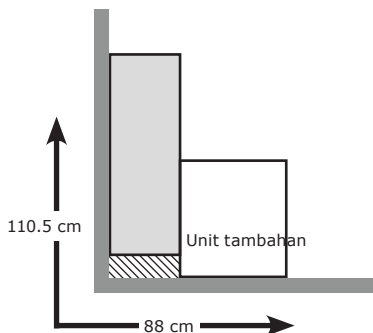

Unit tambahan dengan kedalaman 58 cm untuk sudut dengan rangka berukuran 100x35 cm.

Rekomendasi pengatur interior untuk digunakan dalam kombinasi ini

Rangka standar 100x35 cm:

- Rel pakaian 100x35 cm.
- Rak 100x35 cm.
- Rak sepatu 100x35 cm.
- Gantungan serbaguna 35 cm.

Unit tambahan untuk sudut:

Semua pengatur interior KOMPLEMENT memiliki kedalaman 35 cm.
Rel pakaian 50x58 cm (Putar alat pelengkap).