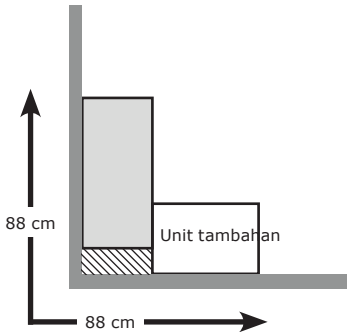

CARA MERAKIT

Di sini Anda dapat melihat bagaimana unit tambahan untuk rangka sudut dapat digunakan dengan rangka lain. Contoh yang diperlihatkan di sini adalah kombinasi yang bekerja bersama dengan engsel pintu. Untuk solusi penyimpanan terbuka, ada lebih banyak kemungkinan - silakan lihat lebih lanjut di www.ikea.co.id atau tanyakan co-workers di toko IKEA terdekat.

Unit tambahan dengan kedalaman 35 cm untuk sudut dengan rangka 75x35 cm.

Rekomendasi pengatur interior untuk digunakan dalam kombinasi ini

Rangka standar 75x35 cm:

- Rel pakaian 75x35 cm.
- Rak 75x35 cm.
- Rak sepatu 75x35 cm.
- Gantungan serbaguna 35 cm.

Unit tambahan untuk sudut:

Semua pengatur interior KOMPLEMENT memiliki kedalaman 35 cm.