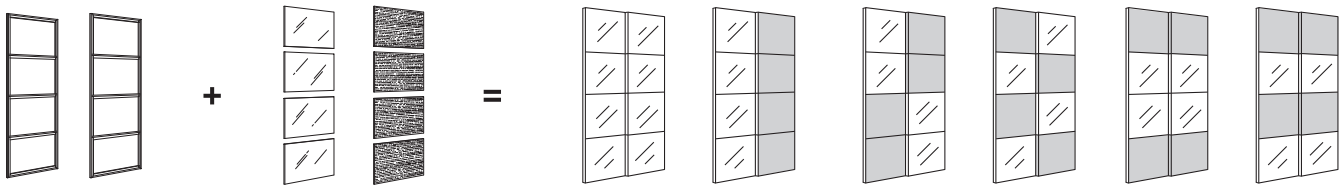

CIPTAKAN PINTU GESER ANDA SENDIRI

10
Tahun
GARANSI

Baca lebih banyak di
brosur garansi.

Anda juga dapat memilih kombinasi rangka dan panel logam untuk pinter geser. Rangka logam tersedia dalam warna putih, hitam, serta aluminium, dan panelnya memiliki berbagai material dan warna. Pilih satu rangka dan dua paket panel untuk setiap pintu geser.

Anda akan menemukan semua rangka pintu geser dan panel di situs web kami www.IKEA.co.id

Anda juga dapat membuat pintu geser Anda sendiri di alat perencana PAX atau hubungi staf di area PAX di toko untuk info lebih lanjut.