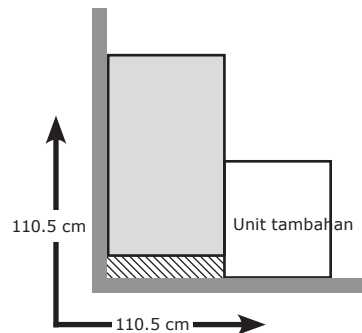

Unit tambahan berkedalaman 58 cm dengan satu rangka 100x58 cm.

Rekomendasi pengatur interior untuk digunakan dalam kombinasi ini

Rangka standar 100x58 cm:

- Rel pakaian 100x58 cm.
- Rak 75x58 cm.
- Penyekat rangka 50 cm dengan pengatur interior tarik favorit Anda.
- Gantungan serbaguna 58 cm.

Unit tambahan untuk sudut:

Semua pengatur interior KOMPLEMENT berkedalaman 35 cm.
Rel pakaian 50x58 cm (Putar alat pelengkap).