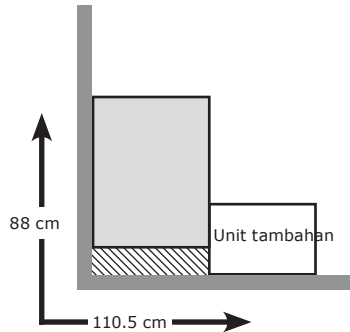

Unit tambahan dengan kedalaman 35 cm untuk sudut dengan rangka 75x58 cm.

Rekomendasi pengatur interior untuk digunakan dalam kombinasi ini

Rangka standar 75x58 cm:

- Rel pakaian 75x58 cm.
- Rak 75x58 cm.
- Gantungan serbaguna 58 cm.

Unit tambahan untuk sudut:

Semua pengatur interior KOMPLEMENT memiliki kedalaman 35 cm.