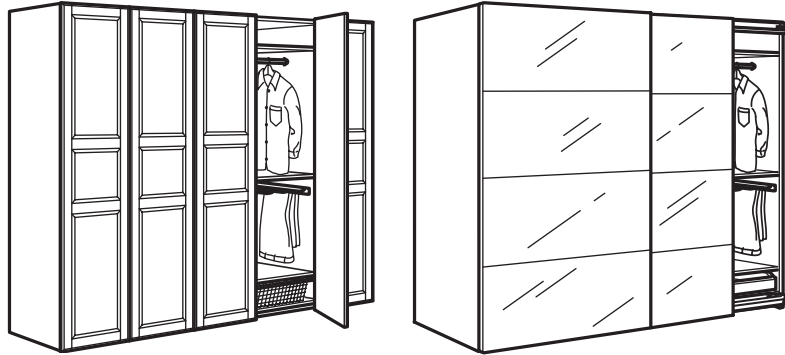

### PERAKITAN

Mininum tinggi plafon  
yang diperlukan:

Engsel pintu:

202 cm dan 237 cm.

Pintu geser:

205 cm and 240 cm.

PENTING: 2 orang dibutuhkan  
untuk merakit perabot ini dengan aman.