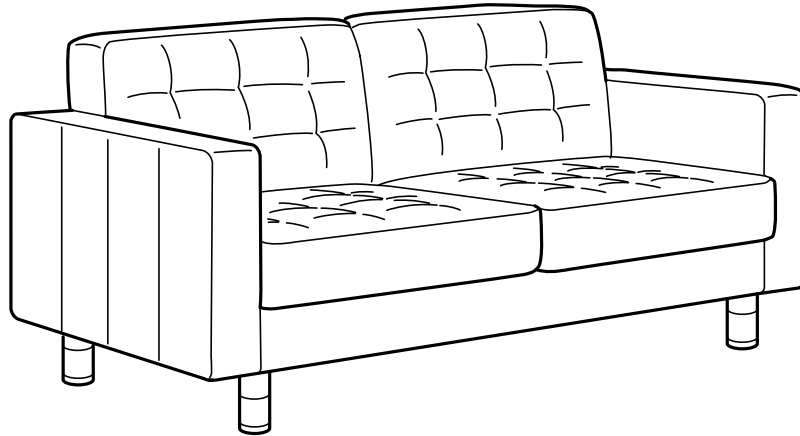

LANDSKRONA

Seri tempat duduk

MODEL

Kursi berlengan
Chaise longue unit tambahan
Sofa 2 dudukan
Sofa 3 dudukan
Sofa 3 dudukan dengan
chaise longue
Sofa 4 dudukan dengan
chaise longue

Pilihan sarung

Pilihan kaki

Sarung tetap

Kulit dan kain

Baca lebih lanjut
di brosur jaminan.

Seri sofa LANDSKRONA yang elegan sangat mudah disesuaikan dengan rumah dan hidup Anda. Anda hanya perlu memilih jumlah kursi, bentuk dan fungsi. Jika anggota keluarga Anda bertambah dan kebutuhan berubah, sofa ini dapat ditambah sehingga dapat tumbuh bersama Anda. Pilih sarung berbahan kulit dan dilapisi kain, atau kain lalu memilih kaki sofa berbahan kayu atau logam. Lengan yang seragam dengan kaki juga disertakan.

Sofa yang lembut dan ramah ini tahan lama karena bantal kursi berisi busa berketahanan tinggi yang memberikan dukungan baik bagi tubuh Anda dan dapat cepat kembali ke bentuk aslinya saat Anda berdiri. Sofa ini memiliki fungsi praktis, berbagai pilihan kombinasi serta dimensi yang ramping membuatnya mudah untuk dipadukan, apa pun tampilan rumah Anda.

PENTING UNTUK DIKETAHUI

LANDSKRONA berbahan kulit dan kain berlapis

Sofa kulit LANDSKRONA merupakan kombinasi dari kulit asli setebal 1,2 mm yang kami sebut GRANN, yaitu kulit celup yang lembut dan tahan lama, dan kain berlapis BOMSTAD. Kain berlapis memiliki tampilan dan kesan kulit dengan biaya yang lebih rendah.