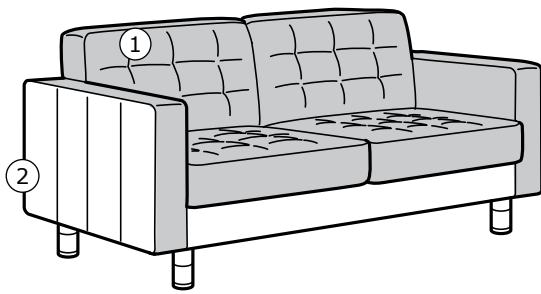

LANDSKRONA

Seri tempat duduk

MODEL

Kursi berlengan
Chaise longue unit tambahan
Sofa 2 dudukan
Sofa 3 dudukan
Sofa 3 dudukan dengan
chaise longue
Sofa 4 dudukan dengan
chaise longue

Pilihan sarung

Pilihan kaki

Sarung tetap

Kulit dan kain

Baca lebih lanjut
di brosur jaminan.

Seri sofa LANDSKRONA yang elegan sangat mudah disesuaikan dengan rumah dan hidup Anda. Anda hanya perlu memilih jumlah kursi, bentuk dan fungsi. Jika anggota keluarga Anda bertambah dan kebutuhan berubah, sofa ini dapat ditambah sehingga dapat tumbuh bersama Anda. Pilih sarung berbahan kulit dan dilapisi kain, atau kain lalu memilih kaki sofa berbahan kayu atau logam. Lengan yang seragam dengan kaki juga disertakan.

Sofa yang lembut dan ramah ini tahan lama karena bantal kursi berisi busa berketahanan tinggi yang memberikan dukungan baik bagi tubuh Anda dan dapat cepat kembali ke bentuk aslinya saat Anda berdiri. Sofa ini memiliki fungsi praktis, berbagai pilihan kombinasi serta dimensi yang ramping membuatnya mudah untuk dipadukan, apa pun tampilan rumah Anda.

PENTING UNTUK DIKETAHUI

LANDSKRONA berbahan kulit dan kain berlapis

Sofa kulit LANDSKRONA merupakan kombinasi dari kulit asli setebal 1,2 mm yang kami sebut GRANN, yaitu kulit celup yang lembut dan tahan lama, dan kain berlapis BOMSTAD. Kain berlapis memiliki tampilan dan kesan kulit dengan biaya yang lebih rendah.