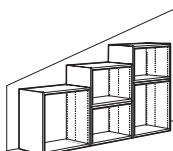

ALL FRAMES

Overall size: Width×Depth×Height.

40 cm DEEP FRAMES

PLATSA frame, white.

60×40×40 cm	203.874.87	Rp 500.000
60×40×60 cm	303.874.77	Rp 600.000
60×40×120 cm	803.862.58	Rp 850.000
60×40×180 cm	403.874.86	Rp 1.000.000
80×40×40 cm	403.874.91	Rp 550.000
80×40×60 cm	903.874.84	Rp 750.000
80×40×120 cm	403.862.60	Rp 900.000
80×40×180 cm	603.874.90	Rp 1.050.000

55 cm DEEP FRAMES

PLATSA frame, white.

60×55×40 cm	803.874.89	Rp 550.000
60×55×60 cm	303.874.82	Rp 650.000
60×55×120 cm	603.862.59	Rp 950.000
60×55×180 cm	003.874.88	Rp 1.200.000
80×55×40 cm	903.875.06	Rp 700.000
80×55×60 cm	603.874.85	Rp 800.000
80×55×120 cm	203.862.61	Rp 1.100.000
80×55×180 cm	403.875.04	Rp 1.300.000

LÄTTHET suspension rail for wall attachment

LÄTTHET suspension rail 60	803.863.76	Rp 120.000
LÄTTHET suspension rail 80	003.862.62	Rp 140.000

HOW TO COMBINE FRAMES

Frames in the PLATSA series can be combined in different ways to suit your storage needs. Check out these popular combinations and browse more on IKEA.co.id.