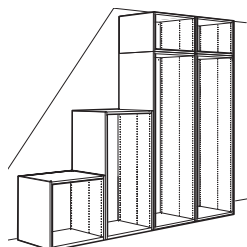

ALL FRAMES

Overall size: Width×Depth×Height.

40 cm DEEP FRAMES

PLATSA frame, white.

60×40×40 cm	203.874.87	Rp 500.000
60×40×60 cm	303.874.77	Rp 600.000
60×40×120 cm	803.862.58	Rp 850.000
60×40×180 cm	403.874.86	Rp 1.000.000
80×40×40 cm	403.874.91	Rp 550.000
80×40×60 cm	903.874.84	Rp 750.000
80×40×120 cm	403.862.60	Rp 900.000
80×40×180 cm	603.874.90	Rp 1.050.000

55 cm DEEP FRAMES

PLATSA frame, white.

60×55×40 cm	803.874.89	Rp 550.000
60×55×60 cm	303.874.82	Rp 650.000
60×55×120 cm	603.862.59	Rp 950.000
60×55×180 cm	003.874.88	Rp 1.200.000
80×55×40 cm	903.875.06	Rp 700.000
80×55×60 cm	603.874.85	Rp 800.000
80×55×120 cm	203.862.61	Rp 1.100.000
80×55×180 cm	403.875.04	Rp 1.300.000

LÄTTHET suspension rail for wall attachment

LÄTTHET suspension rail 60	803.863.76	Rp 120.000
LÄTTHET suspension rail 80	003.862.62	Rp 140.000

HOW TO COMBINE FRAMES

Frames in the PLATSA series can be combined in different ways to suit your storage needs. Check out these popular combinations and browse more on IKEA.co.id.