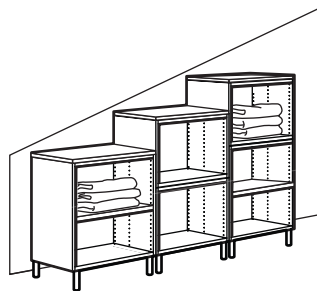

PLATSA combination, white.

Overall size: 180×42×113 cm

This combination Rp5.100.000 (392.419.42)

Shopping list

PLATSA frame 60×40×40 cm, white	203.874.87	3 pcs
PLATSA frame 60×40×60 cm, white	303.874.77	2 pcs
LÄTTTHET leg 11 cm, white/metal 4-pack	203.955.95	3 pcs
FONNES door 60×40 cm, white	703.875.12	3 pcs
FONNES door 60×60 cm, white	303.875.14	2 pcs
HJÄLPA hinge, 1-pack	403.875.75	10 pcs
HJÄLPA shelf 60×40 cm, white	303.862.46	2 pcs
SPILDRA top 60×40 cm, white	003.874.69	3 pcs