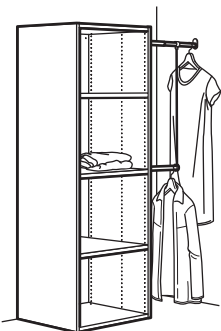

PLATSA combination, white.

Overall size: 95-120×42×181 cm

This combination Rp2.080.000 (492.419.65)

Shopping list

PLATSA frame 60×40×180 cm, white	403.874.86	1 pc
LÄTTTHET leg adjustable, white 4-pack	603.875.79	1 pc
FONNES door 60×180 cm, white	803.874.94	1 pc
HJÄLPA hinge, 1-pack	403.875.75	4 pcs
HJÄLPA shelf 60×40 cm, white	303.862.46	3 pcs
LÄTTTHET clothes rail for frame 35-60×40 cm, white	903.874.55	1 pc