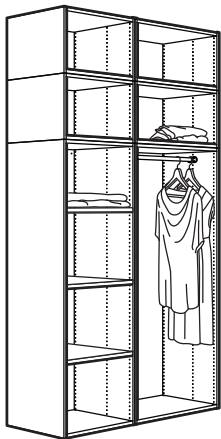

PLATSA combination, white.

Overall size: 240×57×123 cm

This combination Rp7.160.000 (692.521.18)

Shopping list

PLATSA frame 80×55×120 cm, white	203.862.61	3 pcs
LÄTTTHET leg adjustable, white	603.875.79	3 pcs
FONNES drawer front 80×20 cm, white	903.859.27	3 pcs
HJÄLPA drawer without front 80×55 cm, white	103.862.09	3 pcs
SANNIDAL door 40×120 cm, white	903.955.49	4 pcs
HJÄLPA hinge, 1-pack	403.875.75	12 pcs
HJÄLPA clothes rail 80×55 cm, white	403.874.53	2 pcs
HJÄLPA shelf 80×55 cm, white	403.862.55	1 pc
SPILDRA top 80×55 cm, white	603.875.84	3 pcs