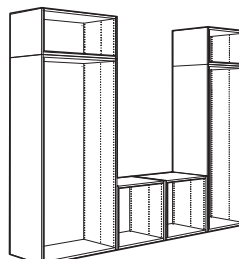

ALL FRAMES

Overall size: Width×Depth×Height.

40 cm DEEP FRAMES

PLATSA frame, white.

60×40×40 cm	203.874.87	Rp 500.000
60×40×60 cm	303.874.77	Rp 600.000
60×40×120 cm	803.862.58	Rp 850.000
60×40×180 cm	403.874.86	Rp 1.000.000
80×40×40 cm	403.874.91	Rp 550.000
80×40×60 cm	903.874.84	Rp 750.000
80×40×120 cm	403.862.60	Rp 900.000
80×40×180 cm	603.874.90	Rp 1.050.000

55 cm DEEP FRAMES

PLATSA frame, white.

60×55×40 cm	803.874.89	Rp 550.000
60×55×60 cm	303.874.82	Rp 650.000
60×55×120 cm	603.862.59	Rp 950.000
60×55×180 cm	003.874.88	Rp 1.200.000
80×55×40 cm	903.875.06	Rp 700.000
80×55×60 cm	603.874.85	Rp 800.000
80×55×120 cm	203.862.61	Rp 1.100.000
80×55×180 cm	403.875.04	Rp 1.300.000

LÄTTHET suspension rail for wall attachment

LÄTTHET suspension rail 60	803.863.76	Rp 120.000
LÄTTHET suspension rail 80	003.862.62	Rp 140.000

HOW TO COMBINE FRAMES

Frames in the PLATSA series can be combined in different ways to suit your storage needs. Check out these popular combinations and browse more on IKEA.co.id.